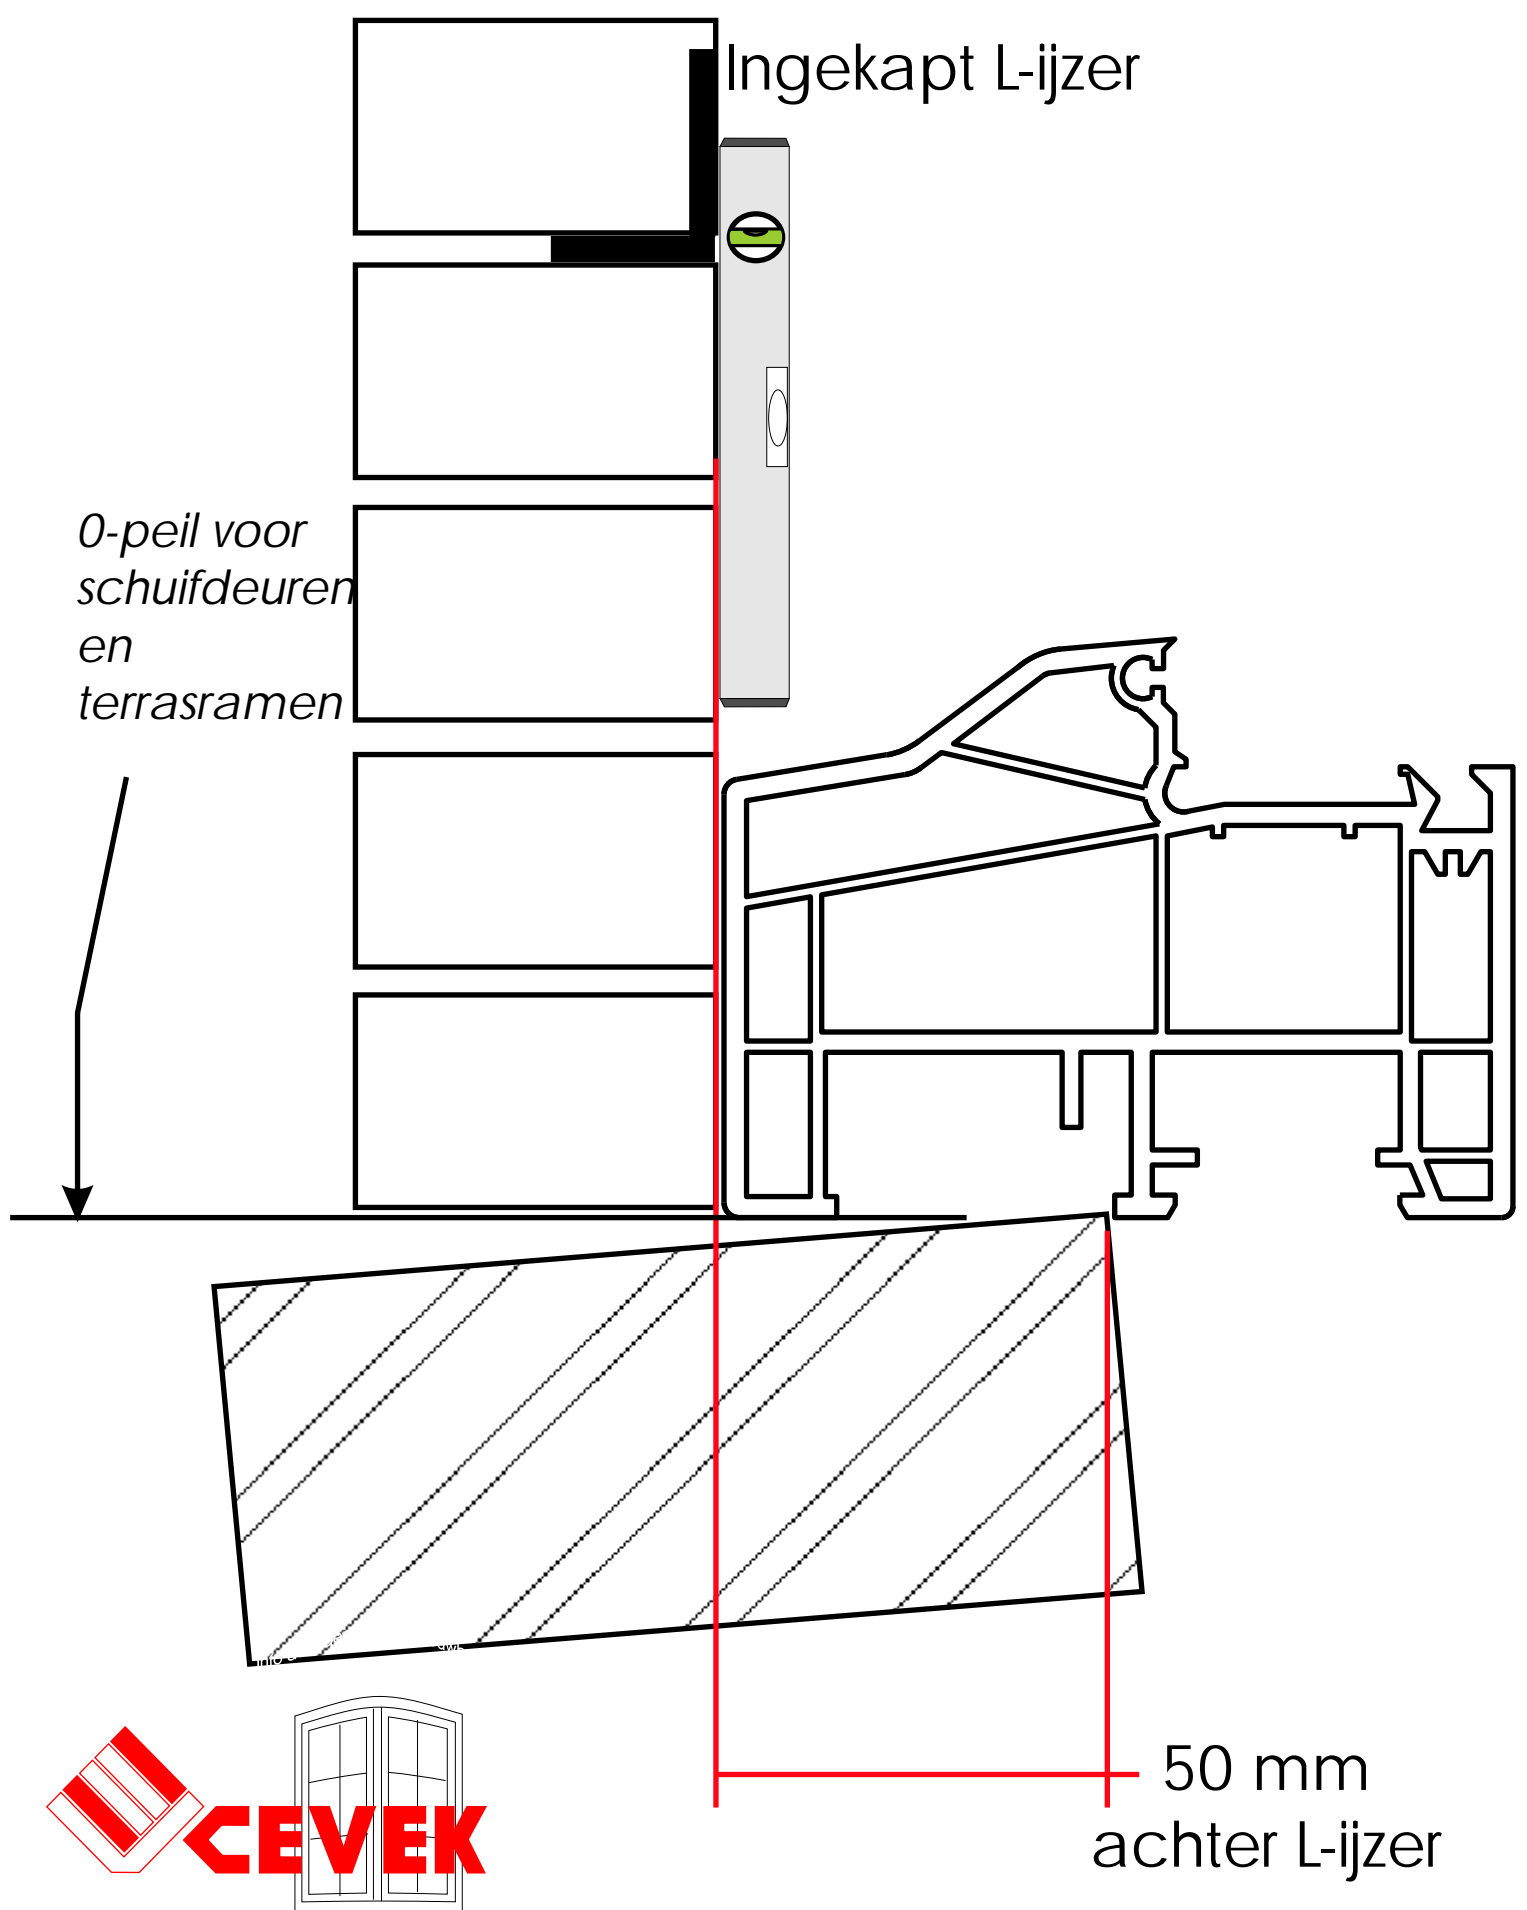

# PLAATSING RAAMDORPEL D553 (BLOKRAAM)

3A

50 mm  
achter L-ijzer