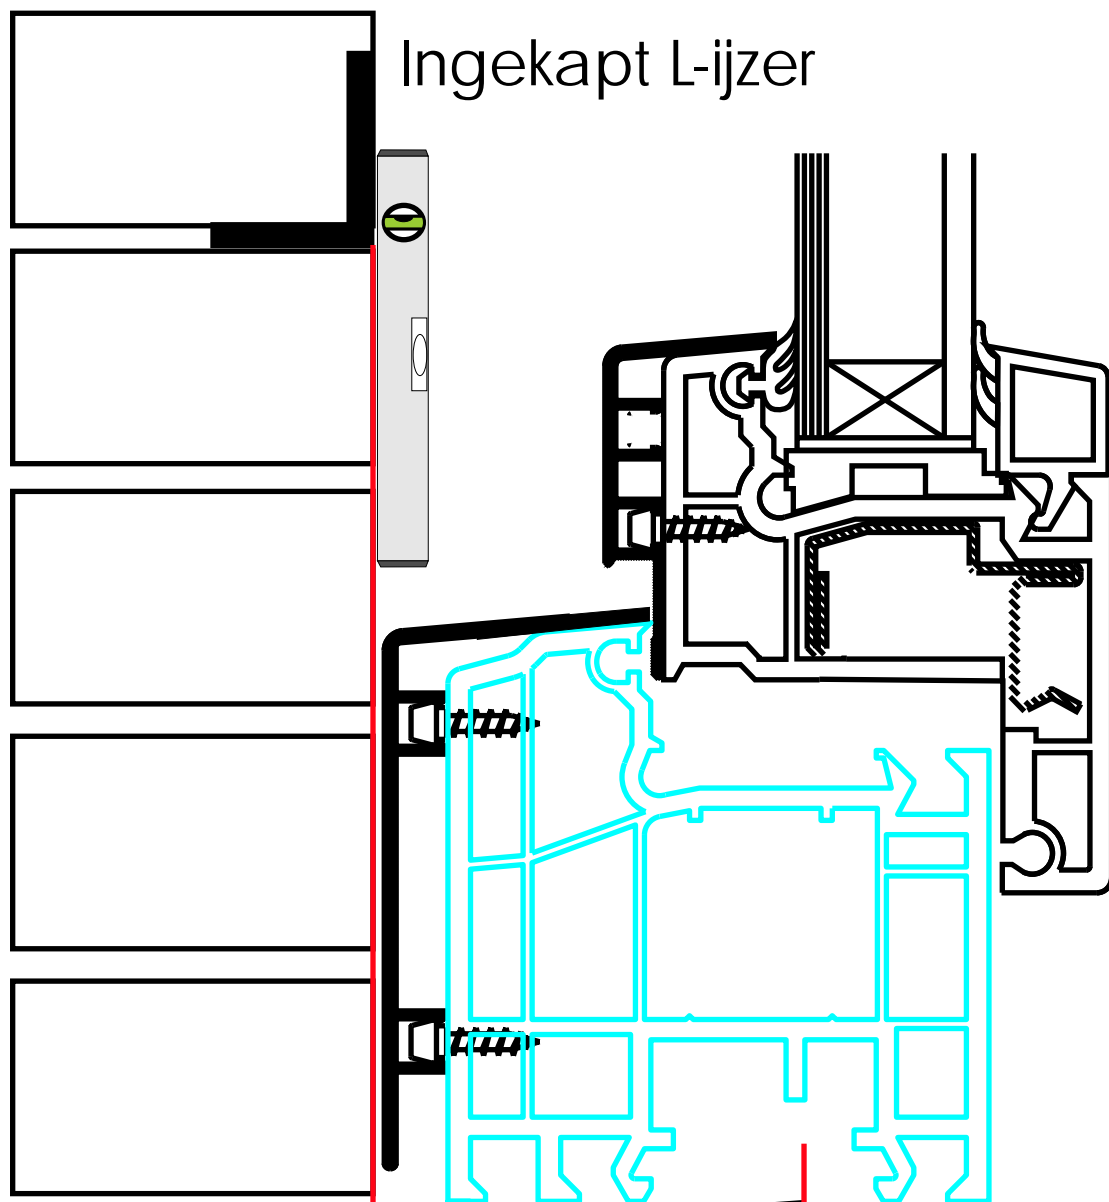

PLAATSING RAAMDORPEL KAB/V TOP72 + ALU BEKLEDING

*0-peil voor
schuifdeuren
en
terrasramen*

60 mm
achter L-ijzer