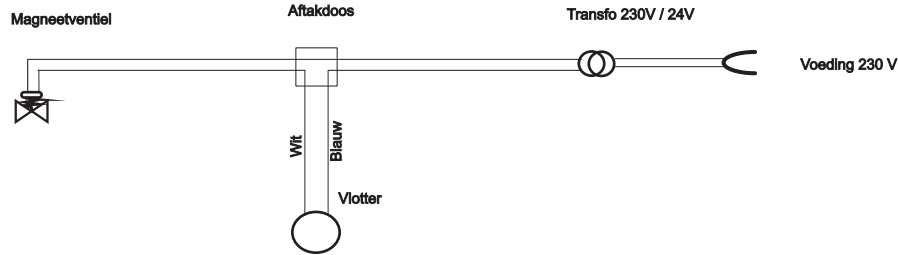

Sanitaire leidingen: combinatie drinkwater en regenwater

CEVEK NV overpelt tel: 011/800.400 fax: 011/64.40.72

Elektrische aansluiting

Bijvulsturing

Pompaansluiting

Kaart:

Nr:

Schaal: