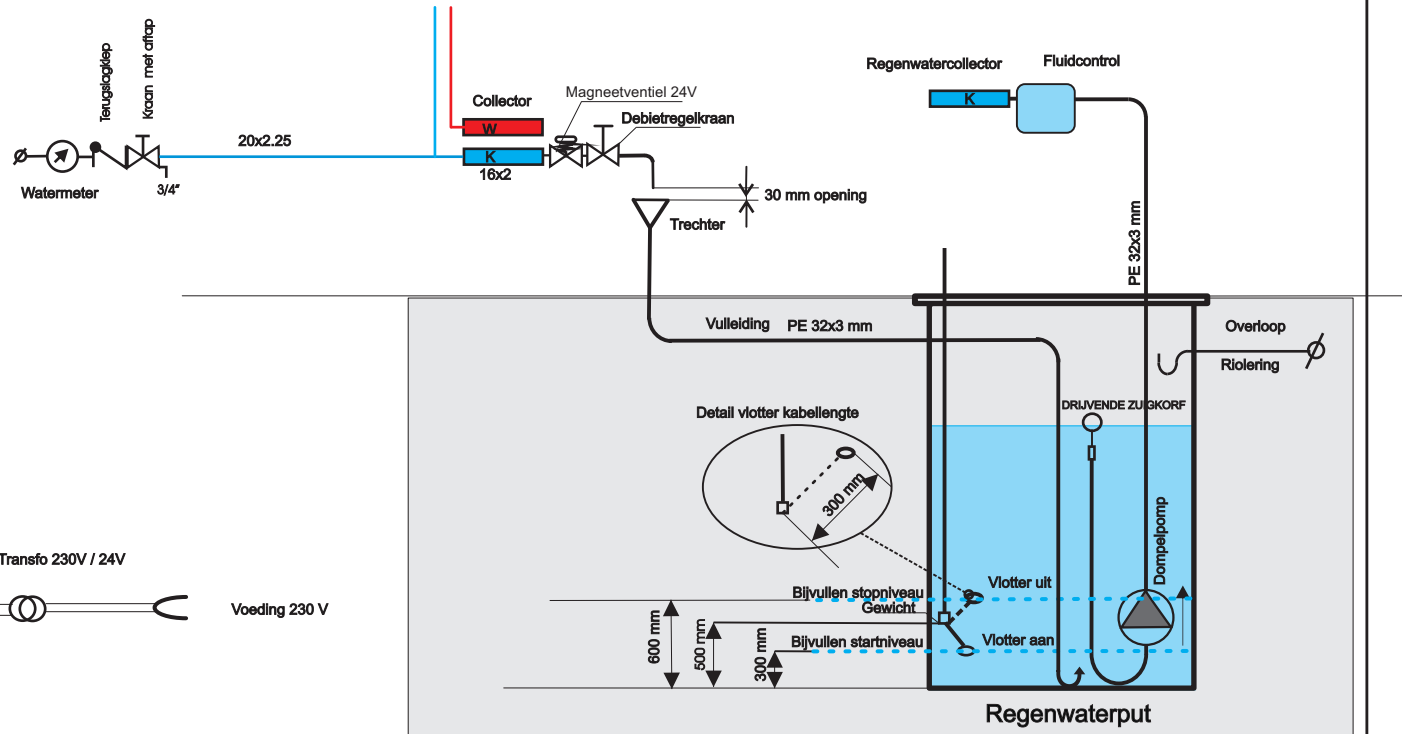

Sanitaire leidingen: combinatie drinkwater en regenwater

CEVEK NV overpelt tel: 011/800.400 fax: 011/64.40.72

Elektrische aansluiting

Bijvulsturing

Pompaansluiting

Kaart:

Nr:

Schaal: