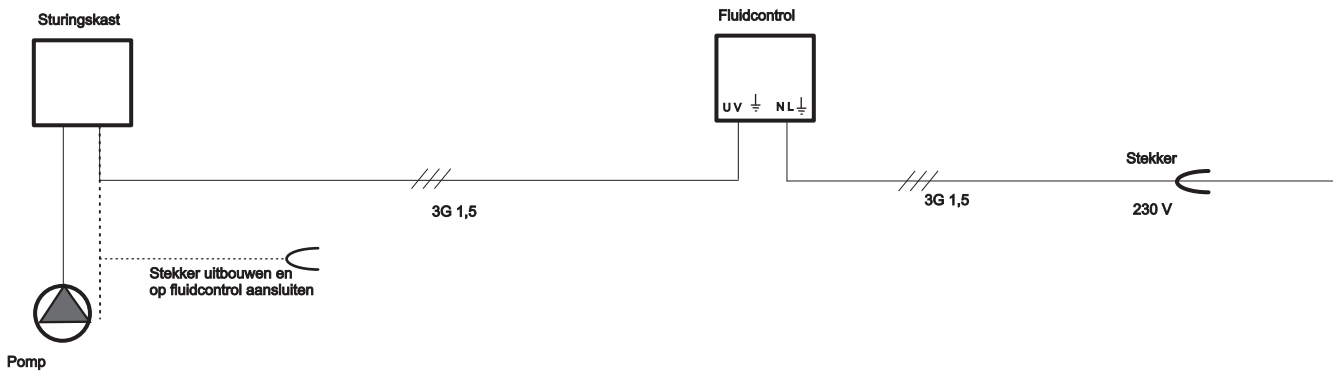

Sanitaire leidingen: combinatie drinkwater en regenwater

CEVEK NV overpelt tel: 011/800.400 fax: 011/64.40.72

Elektrische aansluiting

Bijvulsturing

Pompaansluiting

Kaart:

Nr:

Schaal: