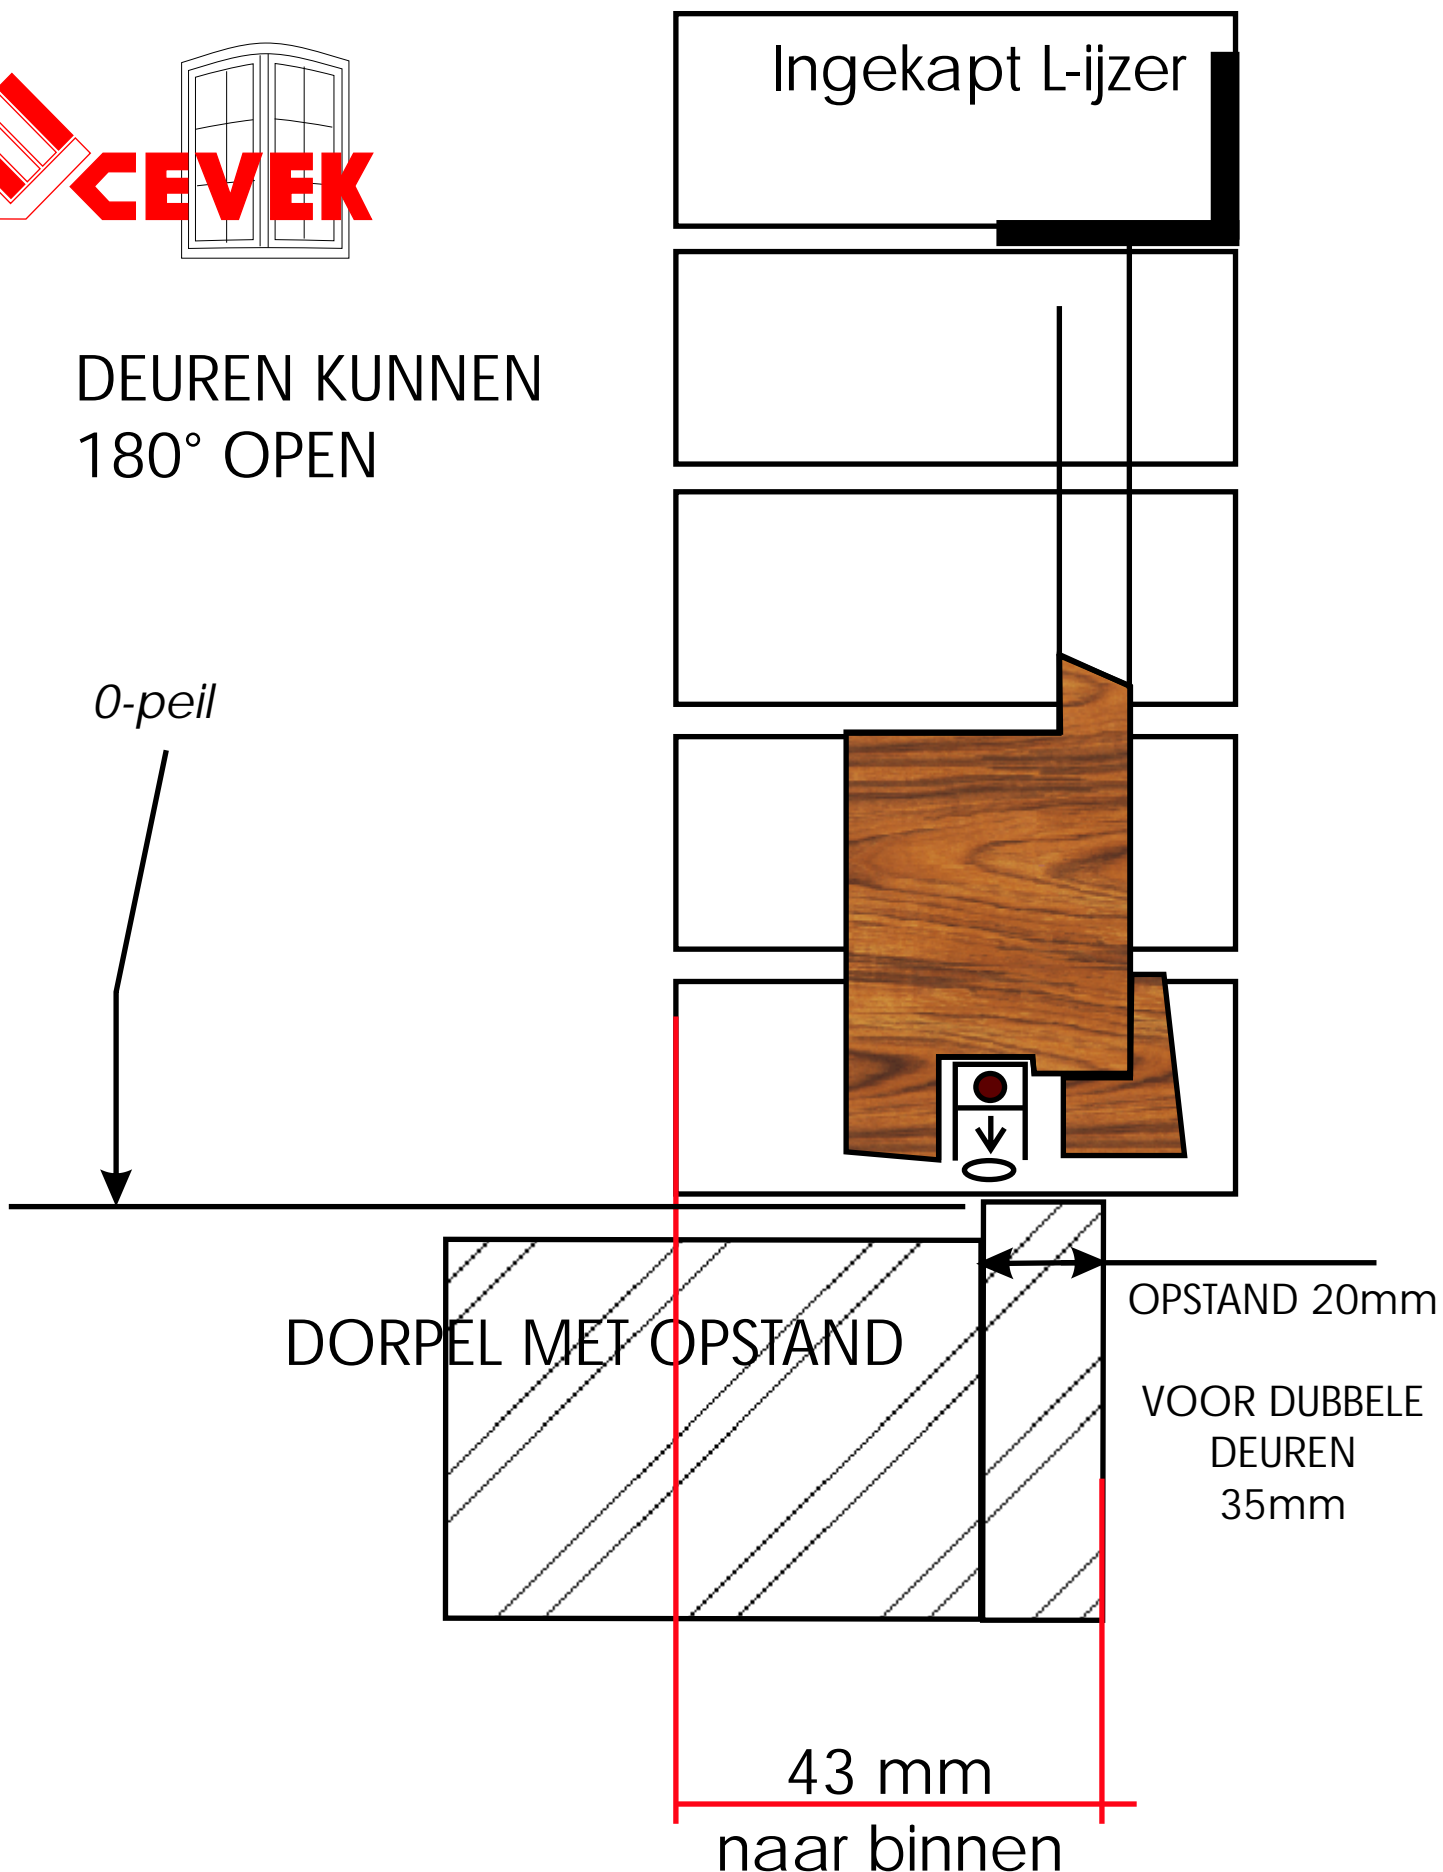

PLAATSING DEURDORPEL HOUTEN DEUR BUITENDRAAIEND TUSSEN DAGKANT

DEUREN KUNNEN
180° OPEN

0-peil

DORPEL MET OPSTAND

43 mm
naar binnen

OPSTAND 20mm
VOOR DUBBELE
DEUREN
35mm