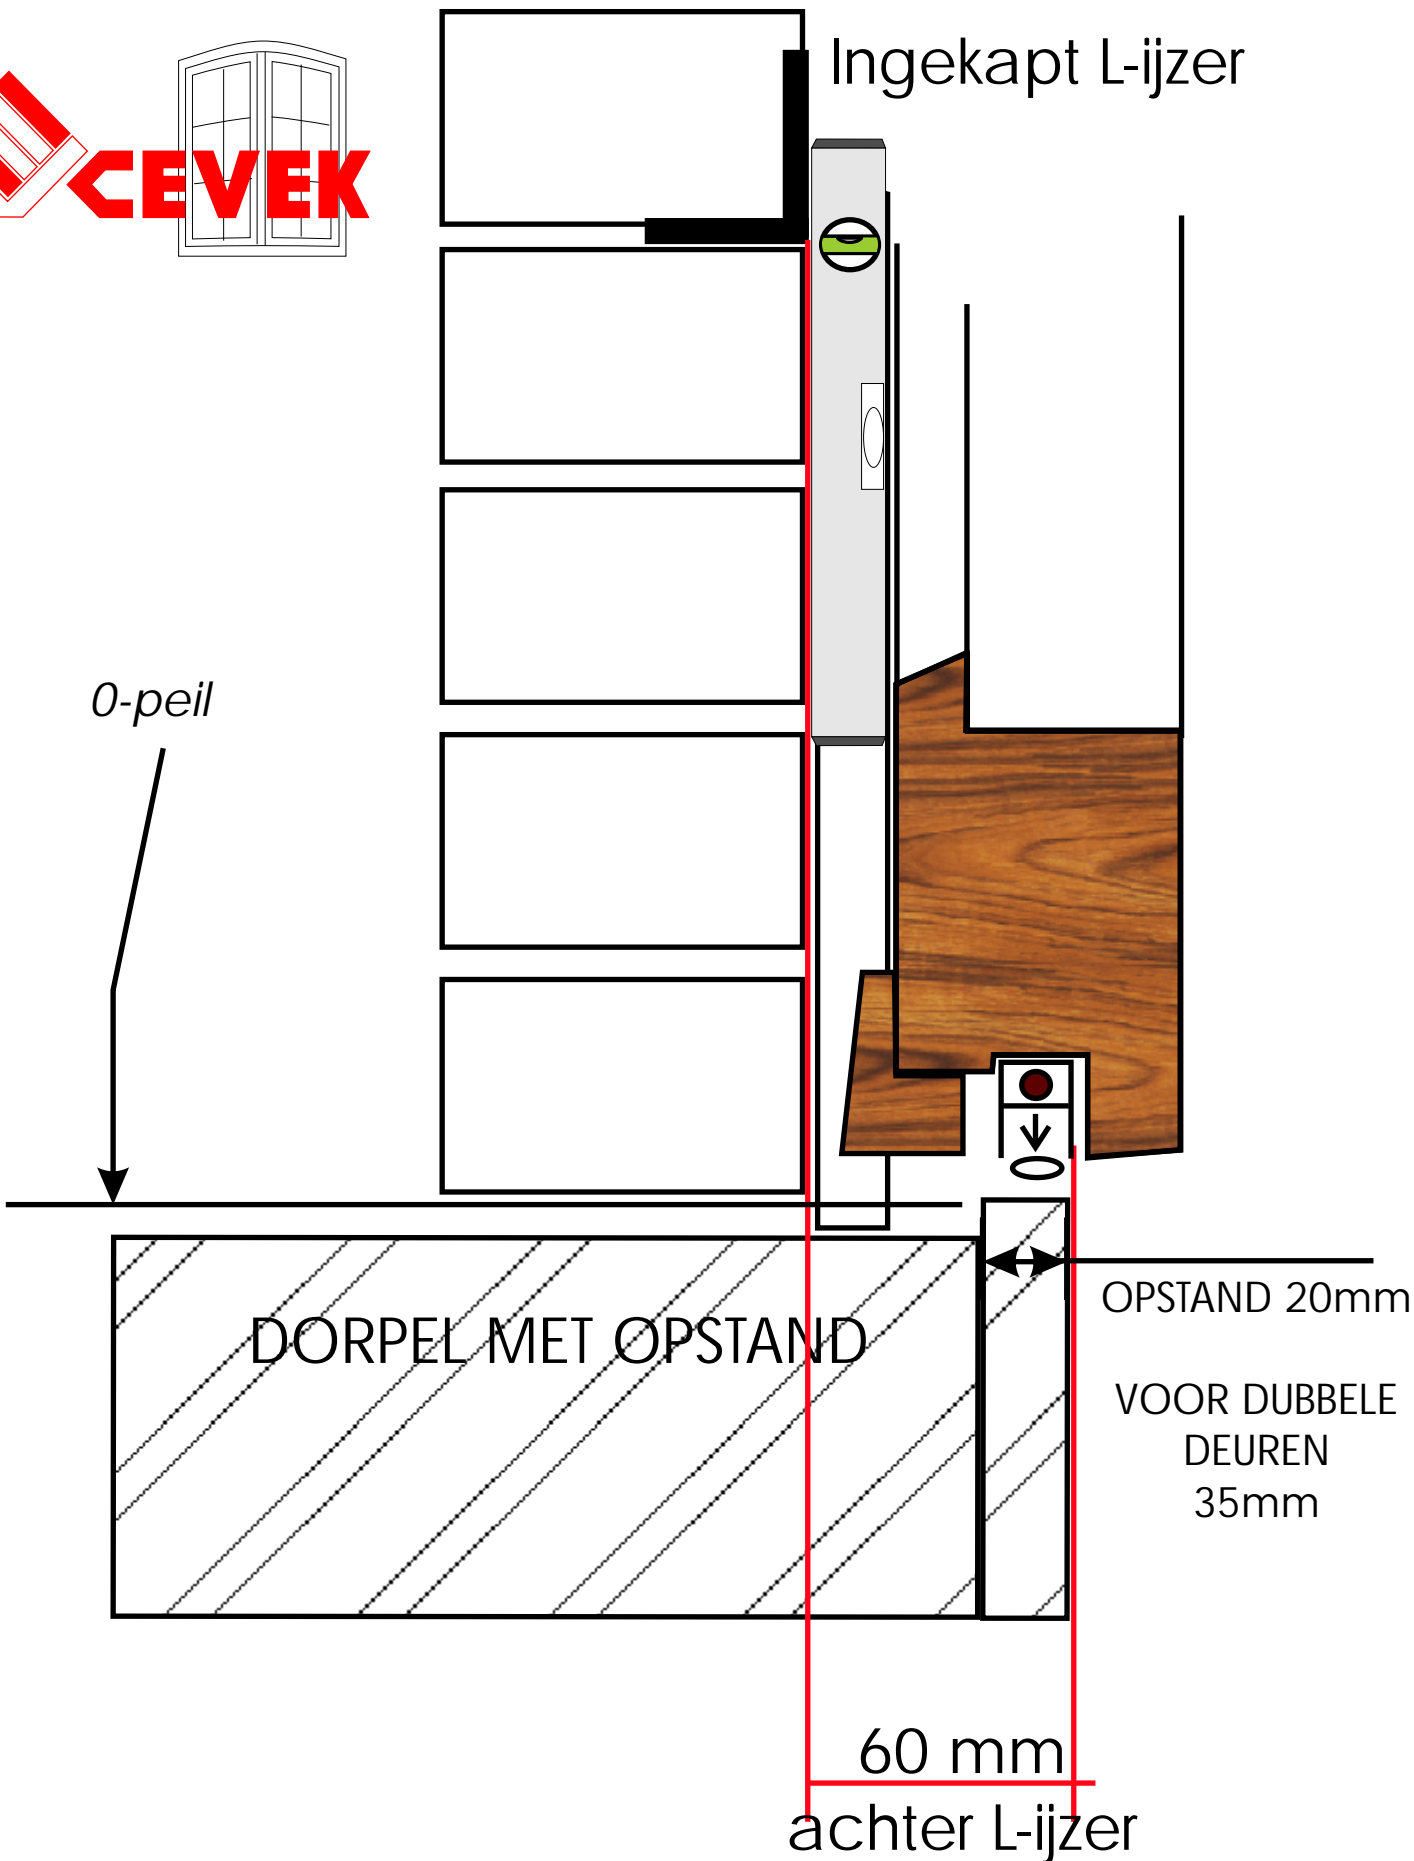

# PLAATSING DEURDORPEL HOUTEN DEUR

Ingekapt L-ijzer

0-peil

DORPEL MET OPSTAND

OPSTAND 20mm

VOOR DUBBELE DEUREN 35mm

60 mm

achter L-ijzer